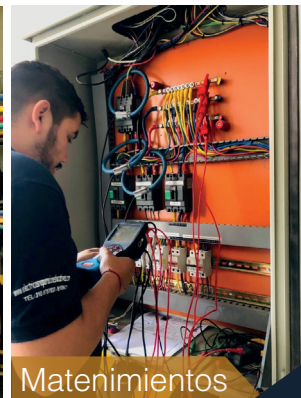

Cableado Estructurado

Matenimientos