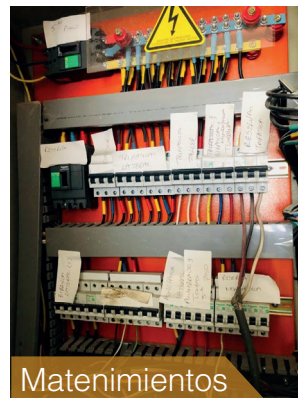

Cableado Estructurado

Matenimientos

Matenimientos